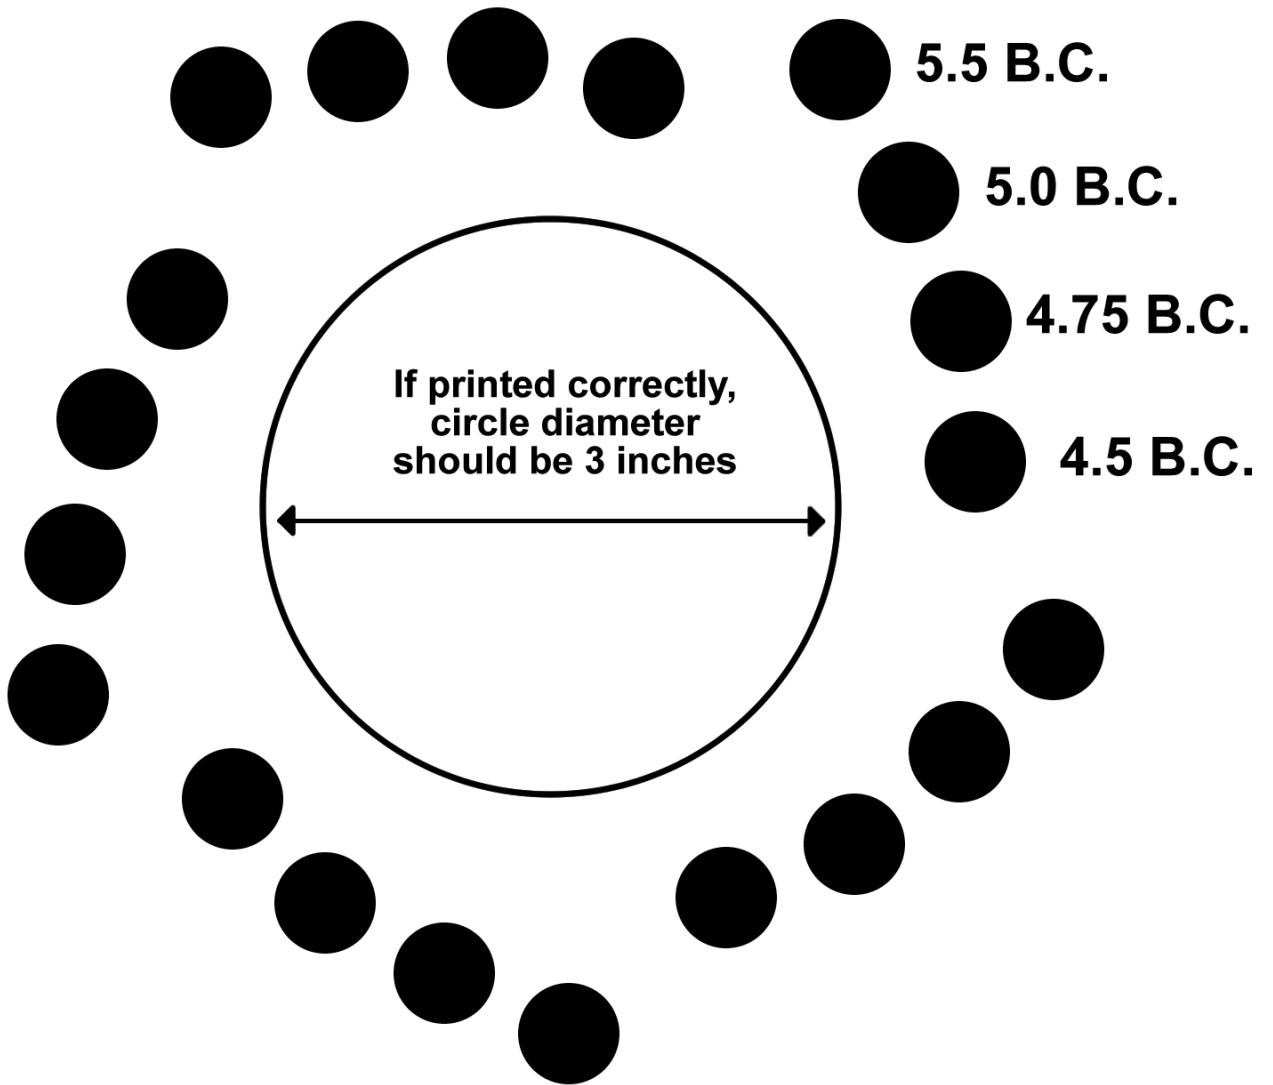

Edmonton

Tel: (780) 463-4291 • 1-800-661-3843

Edmonton
Tel: (780) 463-4291 • 1-800-661-3843

BOLT CIRCLE TEMPLATE